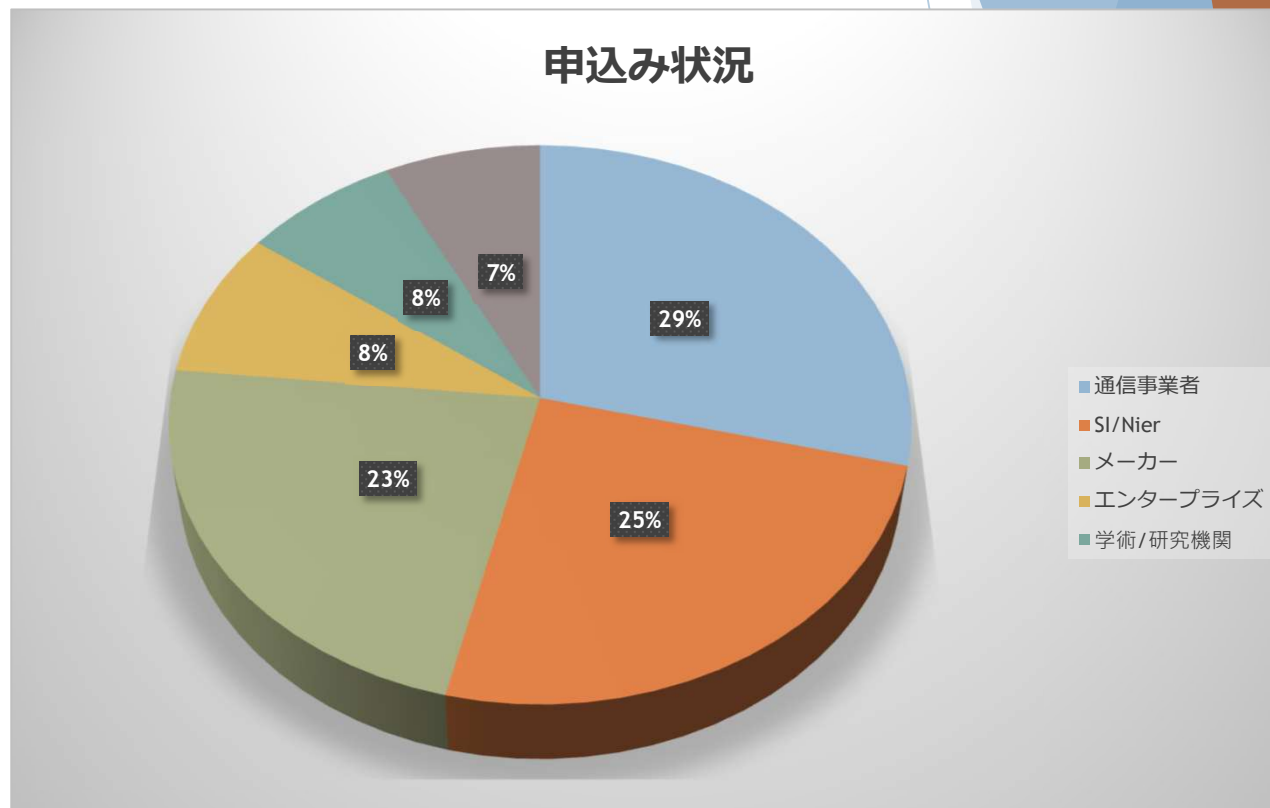

# 日本 P4 ユーザ会 2019

日本 P4 ユーザ会 ハディ ザケル

# 申し込み状況

業界	申し込み数 (人)
通信事業者	58
SI/Nier	50
メーカー	46
エンタープライズ	17
学術/研究機関	15
その他	14
合計	200